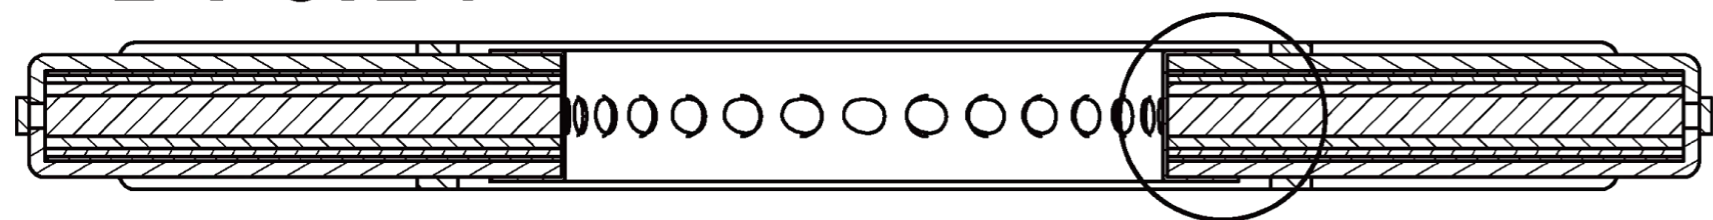

A

B-1

Hard hub

B-2

A-A
1 : 0.14

B

 BOEDON	ポエドンインダストリーチェンリミテッド	
	図面番号	BD-0418.001
材料	タイプ	スケール
		0.1:1
作成/日付	確認/日付	承認/日付
ワン/04.18.2022	ワン/04.18.2022	ワン/04.18.2022
寸法を測定しないでください。		単位: