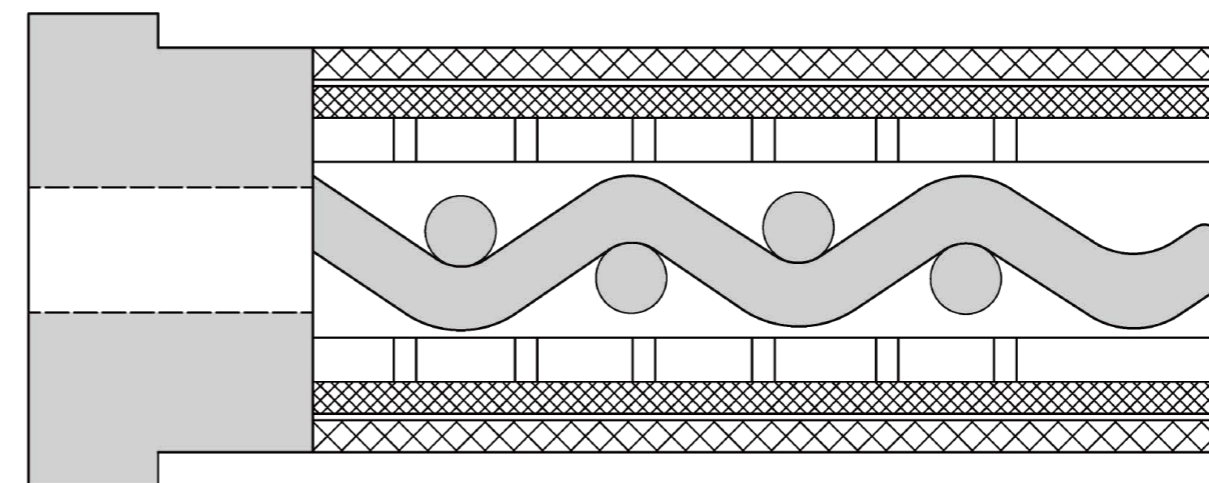

A

B-1

Hard hub

B-2

A-A
1 : 0.14

B

 BOEDON	ポエドンインダストリーチェンリミテッド	
	図面番号	BD-0418.001
材料	タイプ	スケール
		0.1:1
作成/日付	確認/日付	承認/日付
ワン/04.18.2022	ワン/04.18.2022	ワン/04.18.2022
寸法を測定しないでください。		単位: